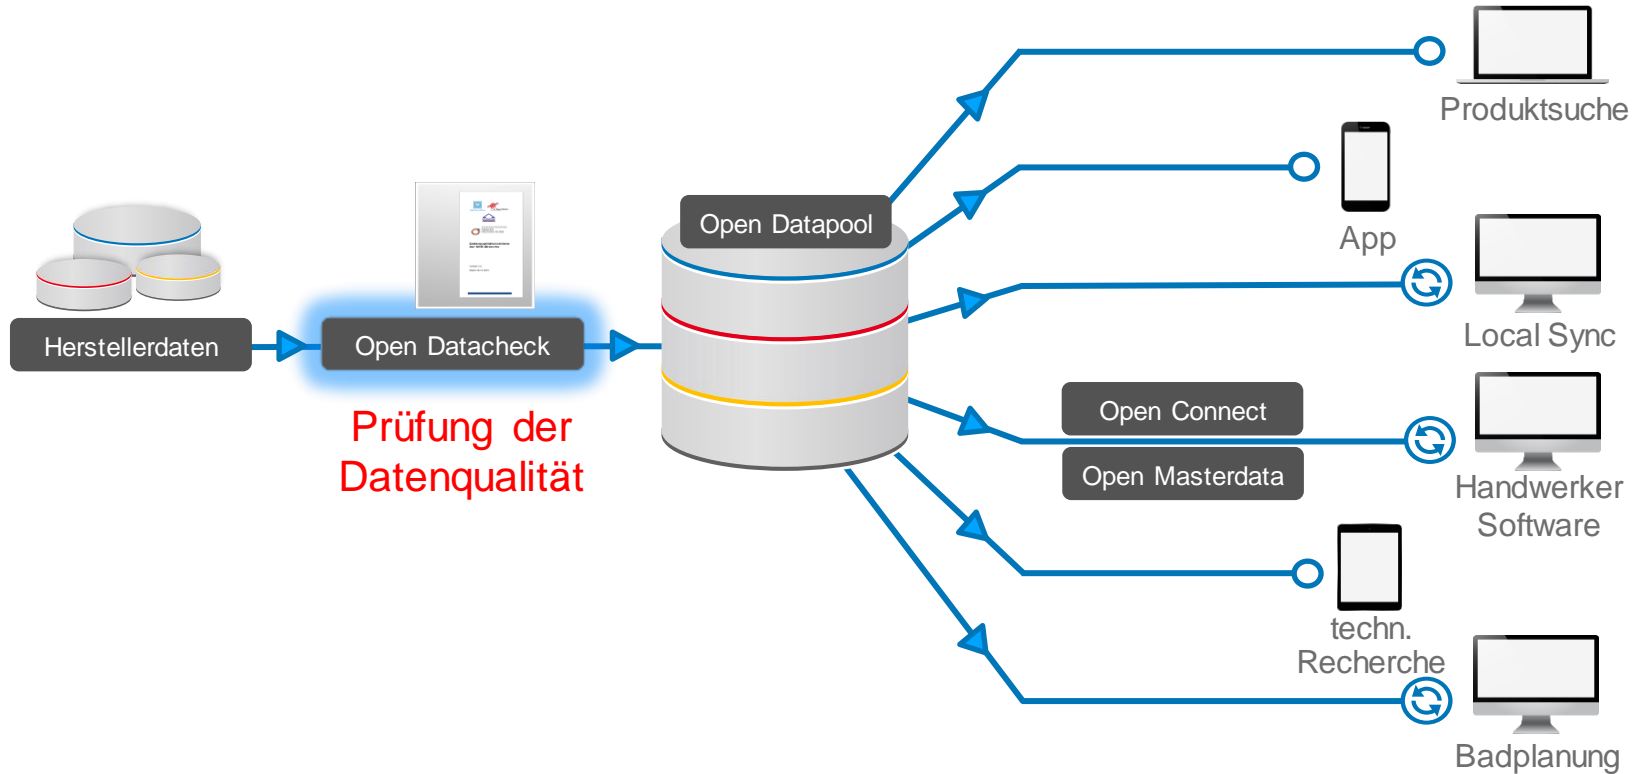

2. Handwerkerdatenservice

2. Handwerkerdatenservice

Bilanz der Datensätze:

PDF-Kataloge/Dokumente:	8.904
Badplandaten:	173
VDI 3805:	112
Multimedia:	118
Datanorm 4.0:	82
CAD:	53
BMEcat/Open Masterdata:	38
Ausschreibungstexte:	23

395 Lieferanten