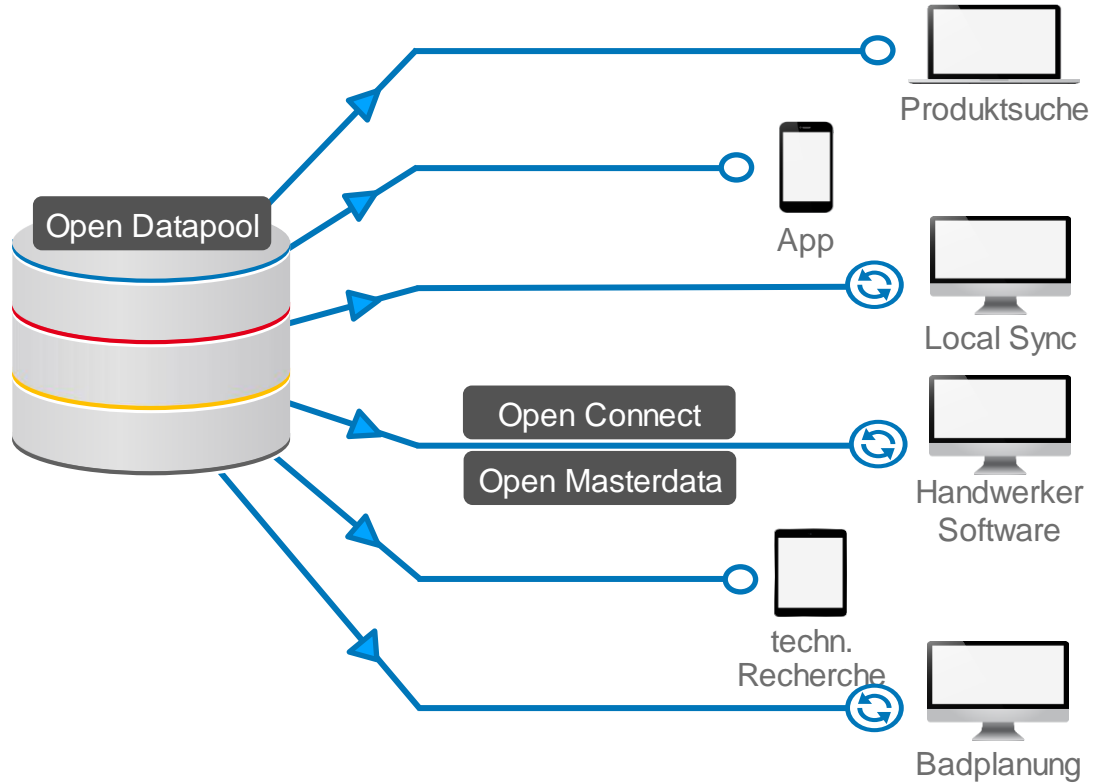

2. Handwerkerdatenservice

Portal