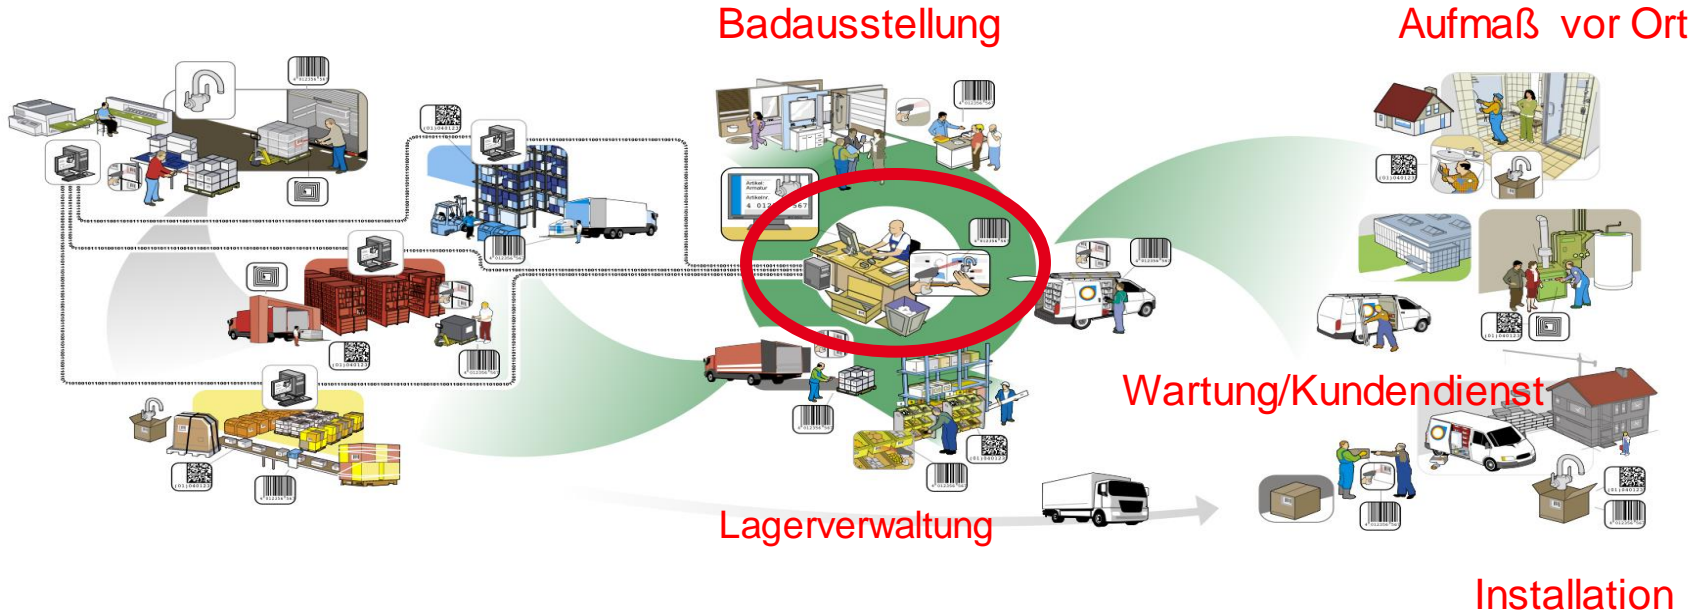

OPEN DATAPOOL

GEBÜNDELTE BEREITSTELLUNG
QUALITÄTSGEPRÜFTER HERSTELLERDATEN

Matthias Thiel, ZVSHK, September 2018

Prozesse im SHK-Handwerk

AGENDA

1. Datennutzung im SHK-Handwerk
2. Handwerkerdatenservice: Open Datapool
3. Handwerksgerechte Weiterentwicklungen
4. Nutzensvorteile für das SHK-Handwerk
5. Nutzensvorteile für den Hersteller