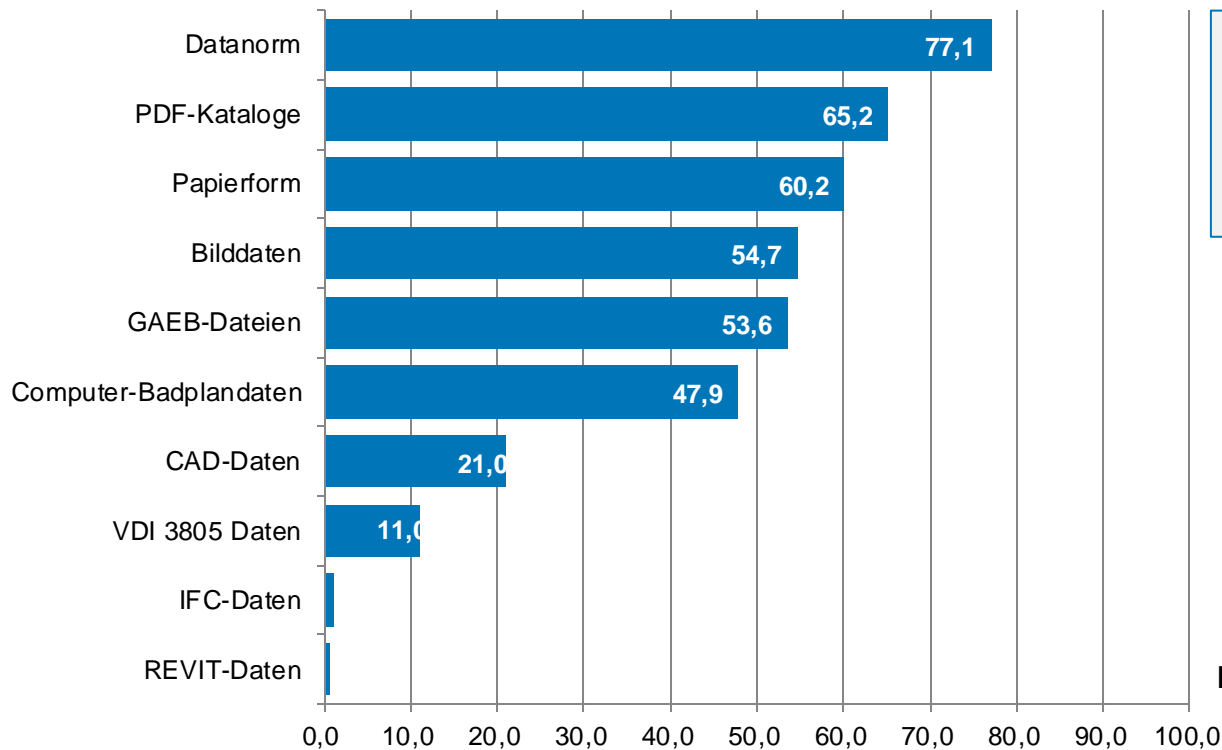

1. Datennutzung im SHK-Handwerk

Welche Datenarten benötigen Sie vom Hersteller/Großhandel für Ihre Software?

n = 1.233