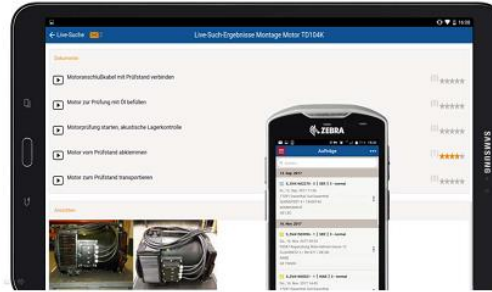

Badplandatenviewer

OPEN DATAPOOL

Premiumpartner

ZENTRALVERBAND
SANITÄR
HEIZUNG KLIMA

 aquaconcept	 Artweger Die feinere ART im Bad	 AVENARIUS BAD. FUNKTION. DESIGN.	 BADMIT GLASMANUFAKTUR	 blossom-ic intelligent controls	 CONTI
 corpotherma <i>Wir sind die Lösung</i>	 damixa When design makes sense	 DANSANI	 ERLAU	 fima CARLO FRATTINI	 FLAMINIA.
 HSK DIE BADEXPERTEN	 mauersberger <i>M</i>	 OR remeha	 repabAD	 REIF	 SANHA Passt immer.
 stein.haus	 TOTO				

3. Handwerksgerechte Weiterentwicklungen

Kognitive Assistenz vor Ort
für Montage und Wartungs-/Servicegeschäft

➤ **BMAS-Förderprogramm „Handwerksgeselle 4.0“**

4. Nutzensvorteile für das SHK-Handwerk

Qualität: Qualitätsgeprüfte Daten nach aktuellen Standard der SHK-Branche