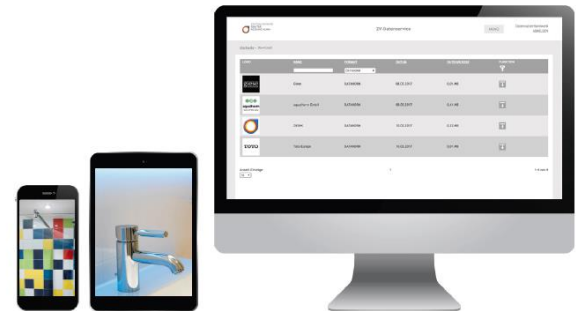

3. Handwerksgerechte Weiterentwicklungen

Kognitive Assistenz vor Ort
für Montage und Wartungs-/Servicegeschäft

➤ **BMAS-Förderprogramm „Handwerksgeselle 4.0“**

4. Nutzensvorteile für das SHK-Handwerk

Qualität: Qualitätsgeprüfte Daten nach aktuellen Standard der SHK-Branche

Bündelung: Zwei- und dreistufigen Herstellerdaten auf einer Plattform. Zukünftig auch weitere Gewerke wie Fliesen, Elektro und Klempner

Zeiteinsparung: Effiziente Suche nach Produktinformationen (Ersatzteilen, Montageanleitungen, Wartungshinweisen etc.).

Aktualität: Jederzeit aktuelle Daten kostenfrei nutzbar.

Individualisierung

- Zusammenstellung Schnelldreherlisten
- Individueller Download nach Datenarten: Plandaten, Stammdaten, Ausschreibungsdaten, Bilder, Montage- und Pflegeanleitungen, Maßzeichnungen