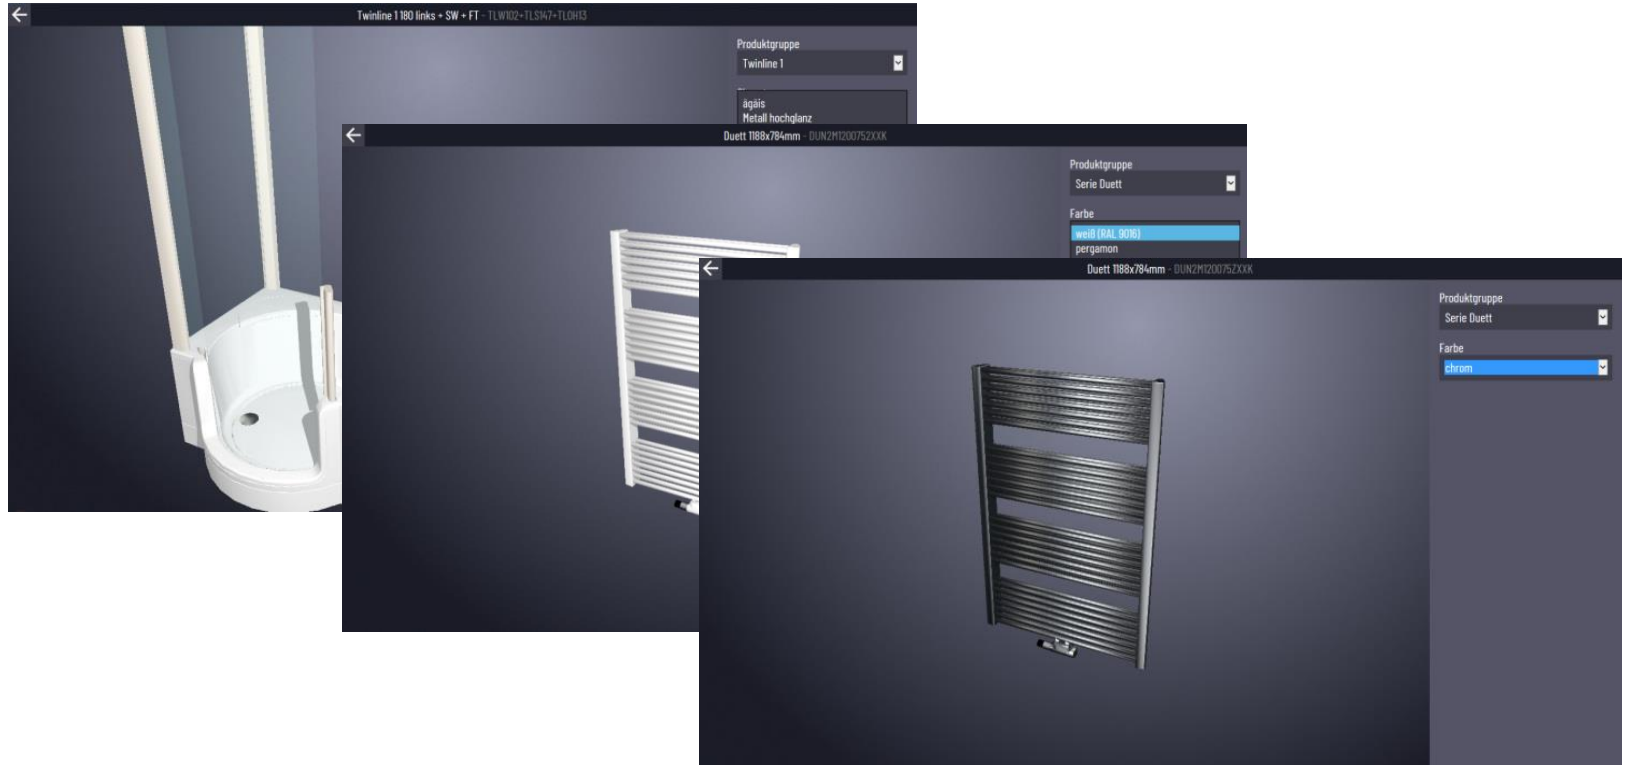

Badplandatenviewer